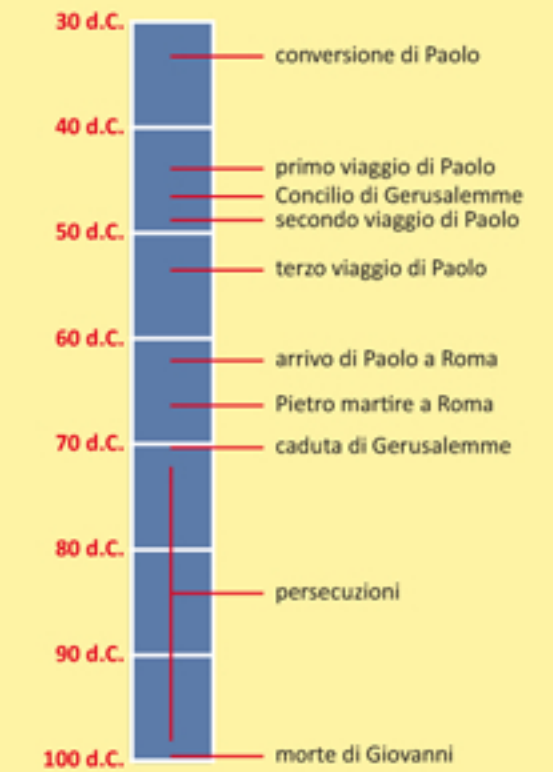

LINEA BIBLICA DEL TEMPO

CRONOLOGIA DALLA RISURREZIONE DI GESÙ

periodo dal 30 al 100 d.C.

PENTECOSTE
maggio 30 d.C. (probabile)

NASCITA GESÙ
attorno anno 0

BATTESIMO GESÙ
circa 28 d.C.

MINISTERO GESÙ
circa 28-30 d.C.

INGRESSO A GERUSALEMME
aprile 30 d.C. (probabile)

MORTE DI GESÙ
aprile 30 d.C. (probabile)

RISURREZIONE DI GESÙ
aprile 30 d.C. (probabile)

NASCITA GESÙ
attorno anno 0

ABRAMO
circa 1900 a.C.

ISACCO
circa 1800 a.C.

ADAMO ED EVA

GIACOBBE
circa 1700 a.C.

GIUSEPPE
circa 1600 a.C.

NOÈ

TORRE DI BABEL

REGNO UNITO
1000-900 a.C.

ESODO
circa 1300 a.C.

MOSÈ
circa 1300 a.C.

PENTECOSTE
maggio 30 d.C. (probabile)